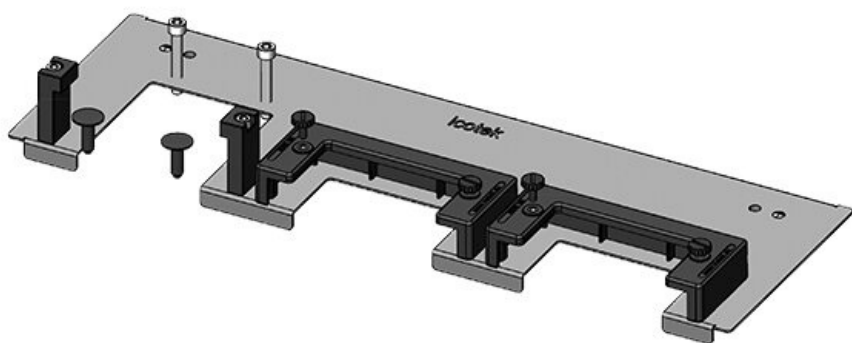

Ref.	43071	Para armarios	600 mm
EAN	4251269309	con ancho	
	526	Apertura	435 mm
Unidad de embalaje	1	disponible en	suelo
Largo	458 mm	Adecuado para	2 x KEL-U 16
Ancho	150 mm	pasacables:	/ KEL-QUICK
Altura	57 mm		16, 1 x KEL-
Longitud total de la placa de suelo	458 mm		JUMBO 1
		Adecuado para	Rittal TS 8
		armarios	

KDR-ESR-TS8-600-43079