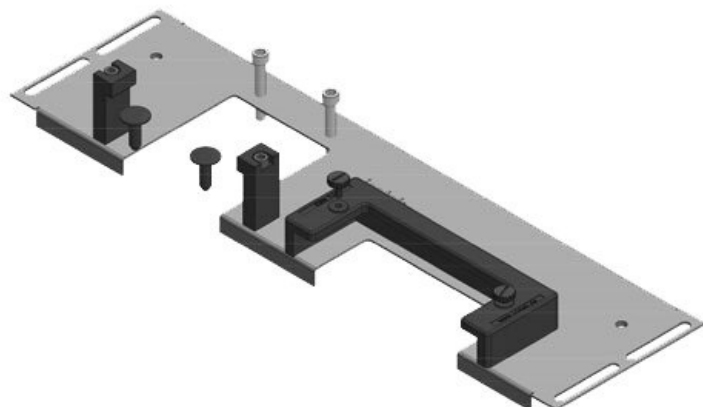

Ref.	44507	Para armarios	1.000 mm
EAN	4251269319	con ancho	
	822	Apertura	402 mm
Unidad de embalaje	1	disponible en	suelo
Largo	438 mm	Barra de	Sí
Ancho	120 mm	división	
Altura	57 mm	Adecuado para	1 x KEL-U 24
Longitud total de la placa de suelo	438 mm	pasacables:	/ KEL-QUICK 24, 1 x KEL- JUMBO 1
		Adecuado para	Rittal VX25 armarios