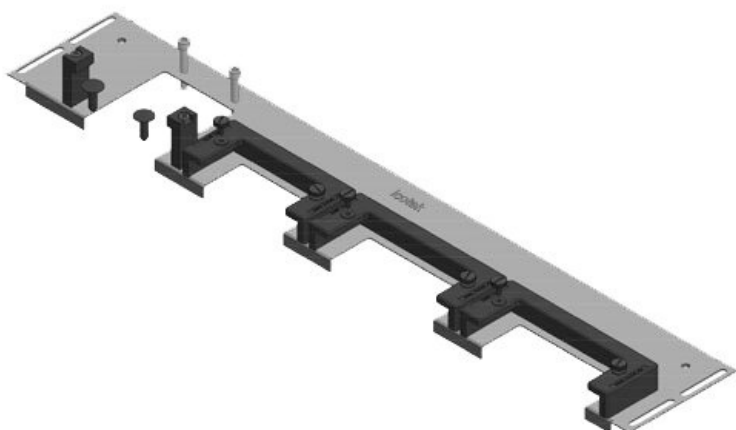

Ref.	44504	Para armarios	800 mm
EAN	4251269319	con ancho	
	792	Apertura	652 mm
Unidad de embalaje	1	disponible en	suelo
Largo	688 mm	Adecuado para	2 × KEL-U 24
Ancho	120 mm	pasacables:	/ KEL-QUICK
Altura	57 mm		24, 1 × KEL-
Longitud total de la placa de suelo	688 mm		U 16 / KEL-QUICK 16, 1 × KEL-JUMBO
			1
		Adecuado para	Rittal VX25
		armarios	

KDR-ESR-VX25-800-44505