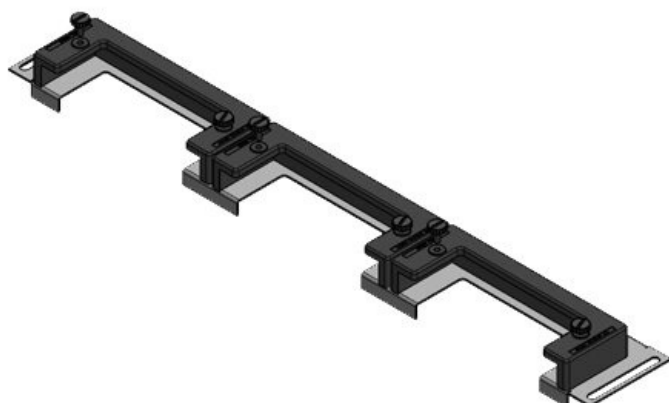

Ref.	44515	Para armarios	1.200 mm
EAN	4251269321	con ancho	
	139	Apertura	502 mm
Unidad de embalaje	1	disponible en	suelo
Largo	538 mm	Adecuado para	3 x KEL-U 24
Ancho	75 mm	pasacables:	/ KEL-QUICK
Altura	44 mm		24
Longitud total de la placa de suelo	538 mm	Adecuado para	Rittal VX25
		armarios