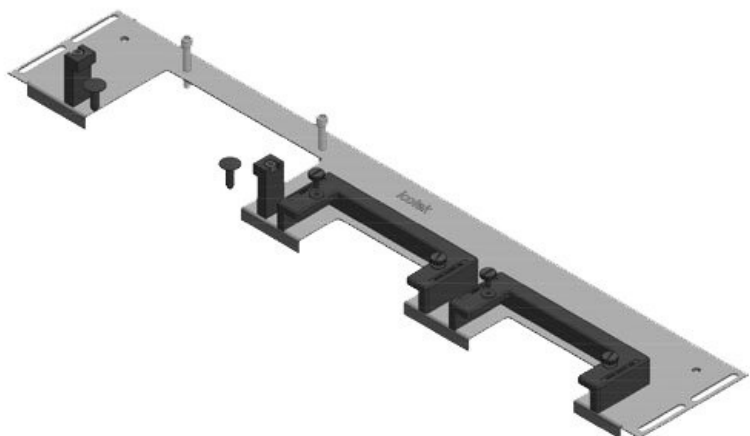

Ref.	44505	Para armarios	800 mm
EAN	4251269319	con ancho	
	808	Apertura	652 mm
Unidad de embalaje	1	disponible en	suelo
Largo	688 mm	Adecuado para	2 × KEL-U 24
Ancho	120 mm	pasacables:	/ KEL-QUICK
Altura	57 mm		24, 1 × KEL-
Longitud total de la placa de suelo	688 mm		JUMBO 2
		Adecuado para	Rittal VX25
		armarios